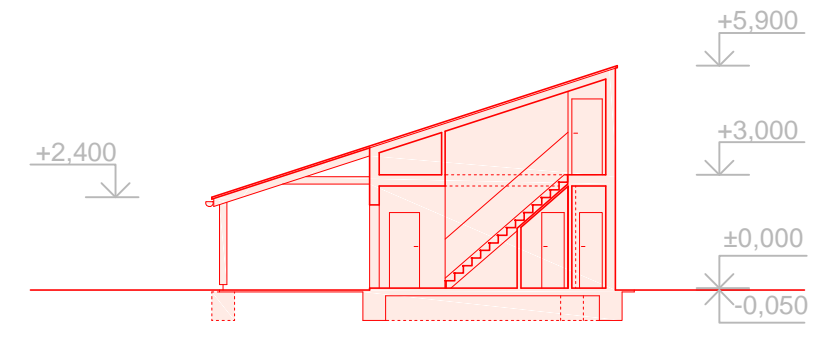

**LEGENDA**

	OBJEKTY NOVÉ
	OBJEKTY STÁVAJÍCÍ, KATASTR
	BUDOVY
	CHODNÍKY, KOMUNIKACE
	ZELEŇ

SKAUTSKÁ KLUBOVNA VE SVIADNOVĚ NA POZEMKU P.Č. 2630/1

STUDIE

SITUACE 1:200, 1:1000, SCHÉMATICKÝ ŘEZ 1:200

ING. ARCH. ROSTISLAV ČAJÁNEK, 12/2012